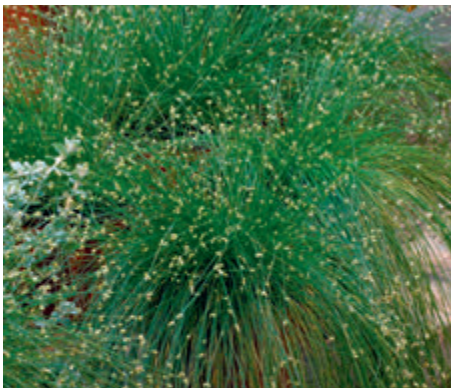

Isolepis

cernua

2 ↑ 15 - 20 ☀ 10.5 - 12

Live Wire

JAN FEB MAR APR MAY JUN JUL AUG SEP OCT NOV DEC