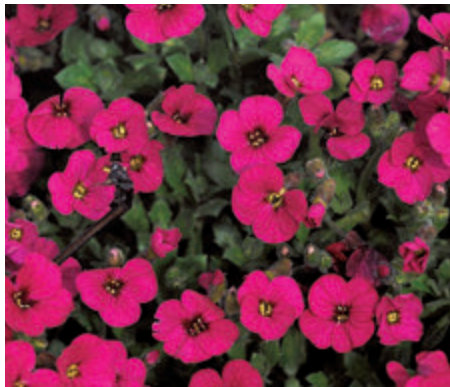

Aubrieta
cultorum

10-15
9-14

Royal Red

JAN	FEB	MAR	APR	MAY	JUN	JUL	AUG	SEP	OCT	NOV	DEC