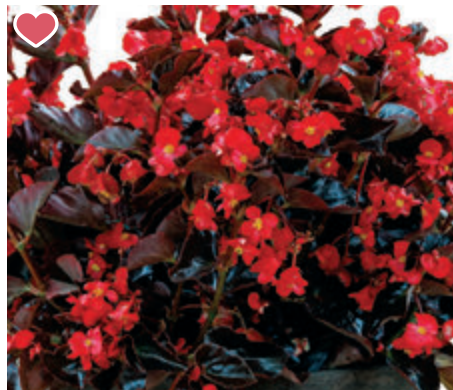

Begonia
hybrida

40 - 50 10.5 - 13
Viking Bronze Red

JAN	FEB	MAR	APR	MAY	JUN	JUL	AUG	SEP	OCT	NOV	DEC