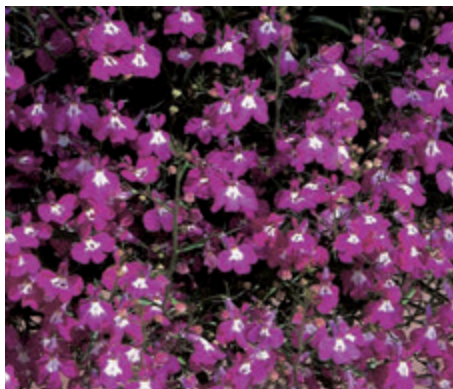

Lobelia
erinus

↑ 15-20 9-14
Regatta Rose

JAN	FEB	MAR	APR	MAY	JUN	JUL	AUG	SEP	OCT	NOV	DEC