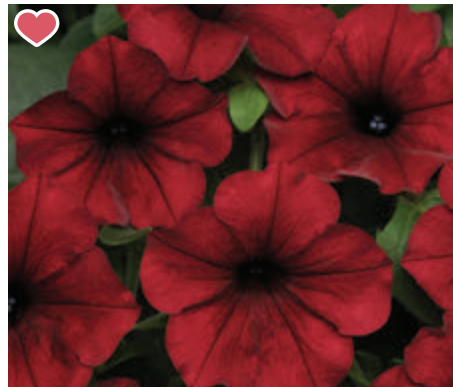

Petunia

hybrida

MEDIUM FLOWER

Tidal Wave Velour Red

JAN	FEB	MAR	APR	MAY	JUN	JUL	AUG	SEP	OCT	NOV	DEC